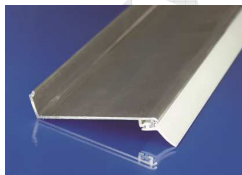

www.Deine-Stegplatten.de

Wir bringen es auf den Punkt

lieferbares Zubehör für PMMA-Wellplatten, S76/18, runde Welle

Abstandhalter S76/18, Kunststoff

Edelstahl-Schrauben inkl. Dichtung

Kalotten aus ALU, S76/18

Wandanschluss S76/18, Kunststoff
Alternativ

Wandanschlußprofil ALU, inkl. Dichtung

Wandanschlußprofil-Seitenteile, Set incl. 4 Schrauben
(zum seitlichen Abschluß des Wandanschlußprofils)

www.Deine-Stegplatten.de

Wir bringen es auf den Punkt

Verbindungsstück für ALU-Wandanschluß (Kunststoff)
(zum Verbinden von 2 Wandanschlußprofilen)

Schaumstoff-Profilleiste für S 76/18 weiß

Wellfirsthaube S76/18, zweiteilig, für unterschiedliche Dachneigungen
Kunststoff

Alternativ

ALU-Firstprofil inkl. 2 Dichtungen, verstellbar

ALU-Klebeband

Kegelbohrer, stufenlos von 4-14 mm

Spezialsilikon, transparent (Kartusche á 310 ml),