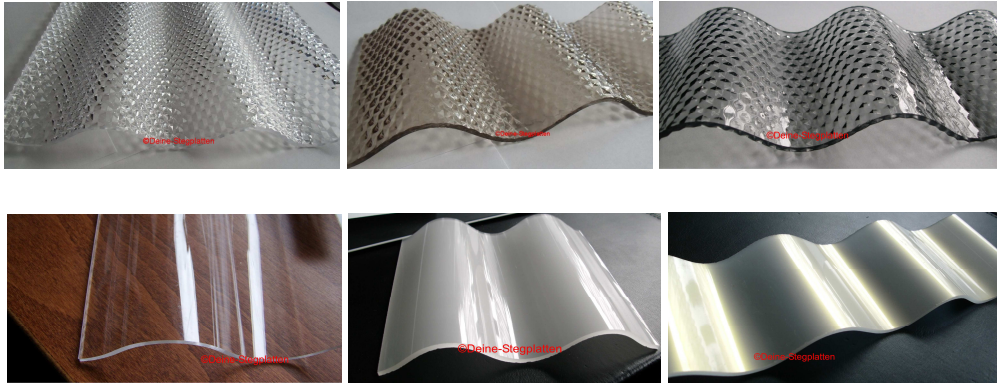

www.Deine-Stegplatten.de

Wir bringen es auf den Punkt

lieferbares Zubehör für PMMA-Wellplatten, S76/18, runde Welle

Abstandhalter S76/18, Kunststoff

Edelstahl-Schrauben inkl. Dichtung

Kalotten aus ALU, S76/18

Wandanschluss S76/18, Kunststoff
Alternativ

Wandanschlußprofil ALU, inkl. Dichtung

Wandanschlußprofil-Seitenteile, Set incl. 4 Schrauben
(zum seitlichen Abschluß des Wandanschlußprofils)

www.Deine-Stegplatten.de

Wir bringen es auf den Punkt

Verbindungsstück für ALU-Wandanschluß (Kunststoff)
(zum Verbinden von 2 Wandanschlußprofilen)

Schaumstoff-Profilleiste für S 76/18 weiß

Wellfirsthaube S76/18, zweiteilig, für unterschiedliche Dachneigungen
Kunststoff

Alternativ

ALU-Firstprofil inkl. 2 Dichtungen, verstellbar

ALU-Klebeband

Kegelbohrer, stufenlos von 4-14 mm

Spezialsilikon, transparent (Kartusche á 310 ml),