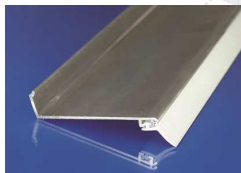

www.Deine-Stegplatten.de

Wir bringen es auf den Punkt

lieferbares Zubehör für PC-Wellplatten, runde Welle S76/18

PC-Wellplatten S76/18, schwarz

Abstandhalter S76/18, Kunststoff

Edelstahl-Schrauben inkl. Dichtung

Kalotten aus ALU, S76/18

Wandanschluß S76/18, Kunststoff

Alternativ

Wandanschlußprofil ALU inkl. Dichtung

Wandanschlußprofil-Seitenteile, Set incl. 4 Schrauben
(zum seitlichen Abschluß des Wandanschlußprofils)

www.Deine-Stegplatten.de

Wir bringen es auf den Punkt

Verbindungsstück für ALU-Wandanschluß (Kunststoff)
(zum Verbinden von 2 Wandanschlußprofilen)

Schaumstoff-Profileiste für S 76/18 weiß

Wellfirsthaube S76/18, Kunststoff, schwarz

Alternativ

ALU-Firstprofil, inkl. 2 Dichtungen, verstellbar

ALU-Klebeband

Kegelbohrer, stufenlos von 4-14 mm

Spezialsilikon, transparent (Kartusche á 310 ml),