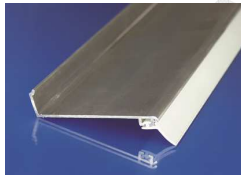

www.Deine-Stegplatten.de

Wir bringen es auf den Punkt

lieferbares Zubehör für PC-Wellplatten, Trapezwelle K76/18

Abstandhalter K76/18, Kunststoff

Edelstahl-Schrauben inkl. Dichtung

Kalotten aus ALU, K76/18

Wandanschluss K76/18, Kunststoff

Alternativ

Wandanschlußprofil ALU

Wandanschlußprofil-Seitenteile, Set incl. 4 Schrauben
(zum seitlichen Abschluß des Wandanschlußprofils)

www.Deine-Stegplatten.de

Wir bringen es auf den Punkt

Verbindungsstück für ALU-Wandanschluß (Kunststoff)
(zum Verbinden von 2 Wandanschlußprofilen)

Schaumstoff-Profilleiste für K 76/18 weiß

Wellfirsthaube K76/18, Kunststoff, rot, grau grün

Alternativ

ALU-Firstprofil, inkl. 2 Dichtungen, verstellbar

ALU-Klebeband

Kegelbohrer, stufenlos von 4-14 mm

Spezialsilikon, transparent (Kartusche á 310 ml),