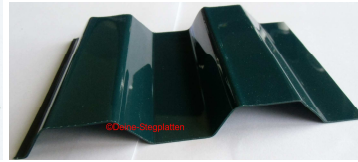

www.Deine-Stegplatten.de

Wir bringen es auf den Punkt

lieferbares Zubehör für PC-Wellplatten, Trapezwelle K76/18

Abstandhalter K76/18, Kunststoff

Edelstahl-Schrauben inkl. Dichtung

Kalotten aus ALU, K76/18

Wandanschluss K76/18, Kunststoff

Alternativ

Wandanschlußprofil ALU

Wandanschlußprofil-Seitenteile, Set incl. 4 Schrauben
(zum seitlichen Abschluß des Wandanschlußprofils)

www.Deine-Stegplatten.de

Wir bringen es auf den Punkt

Verbindungsstück für ALU-Wandanschluß (Kunststoff)
(zum Verbinden von 2 Wandanschlußprofilen)

Schaumstoff-Profilleiste für K 76/18 weiß

Wellfirsthaube K76/18, Kunststoff, rot, grau grün

Alternativ

ALU-Firstprofil, inkl. 2 Dichtungen, verstellbar

ALU-Klebeband

Kegelbohrer, stufenlos von 4-14 mm

Spezialsilikon, transparent (Kartusche á 310 ml),