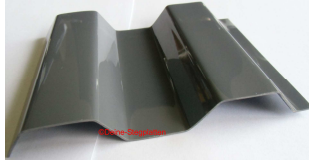

www.Deine-Stegplatten.de

Wir bringen es auf den Punkt

lieferbares Zubehör für PC-Wellplatten, Trapezwelle K76/18

Abstandhalter K76/18, Kunststoff

Edelstahl-Schrauben inkl. Dichtung

Kalotten aus ALU, K76/18

Wandanschluss K76/18, Kunststoff

Alternativ

Wandanschlußprofil ALU

Wandanschlußprofil-Seitenteile, Set incl. 4 Schrauben
(zum seitlichen Abschluß des Wandanschlußprofils)

www.Deine-Stegplatten.de

Wir bringen es auf den Punkt

Verbindungsstück für ALU-Wandanschluß (Kunststoff)
(zum Verbinden von 2 Wandanschlußprofilen)

Schaumstoff-Profilleiste für K 76/18 weiß

Wellfirsthaube K76/18, Kunststoff, rot, grau grün

Alternativ

ALU-Firstprofil, inkl. 2 Dichtungen, verstellbar

ALU-Klebeband

Kegelbohrer, stufenlos von 4-14 mm

Spezialsilikon, transparent (Kartusche á 310 ml),