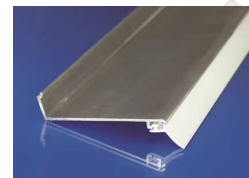

www.Deine-Stegplatten.de

Wir bringen es auf den Punkt

lieferbares Zubehör für PC-Wellplatten, Trapezwelle K76/18

Abstandhalter K76/18, Kunststoff

Edelstahl-Schrauben inkl. Dichtung

Kalotten aus ALU, K76/18

Wandanschluss K76/18, Kunststoff

Alternativ

Wandanschlußprofil ALU

Wandanschlußprofil-Seitenteile, Set incl. 4 Schrauben
(zum seitlichen Abschluß des Wandanschlußprofils)

www.Deine-Stegplatten.de

Wir bringen es auf den Punkt

Verbindungsstück für ALU-Wandanschluß (Kunststoff)
(zum Verbinden von 2 Wandanschlußprofilen)

Schaumstoff-Profilleiste für K 76/18 weiß

Wellfirsthaube K76/18, zweiteilig, für unterschiedliche
Dachneigungen, Kunststoff

Alternativ

ALU-Firstprofil inkl. 2 Dichtungen, verstellbar

ALU-Klebeband

Kegelbohrer, stufenlos von 4-14 mm

Spezialsilikon, transparent (Kartusche á 310 ml),